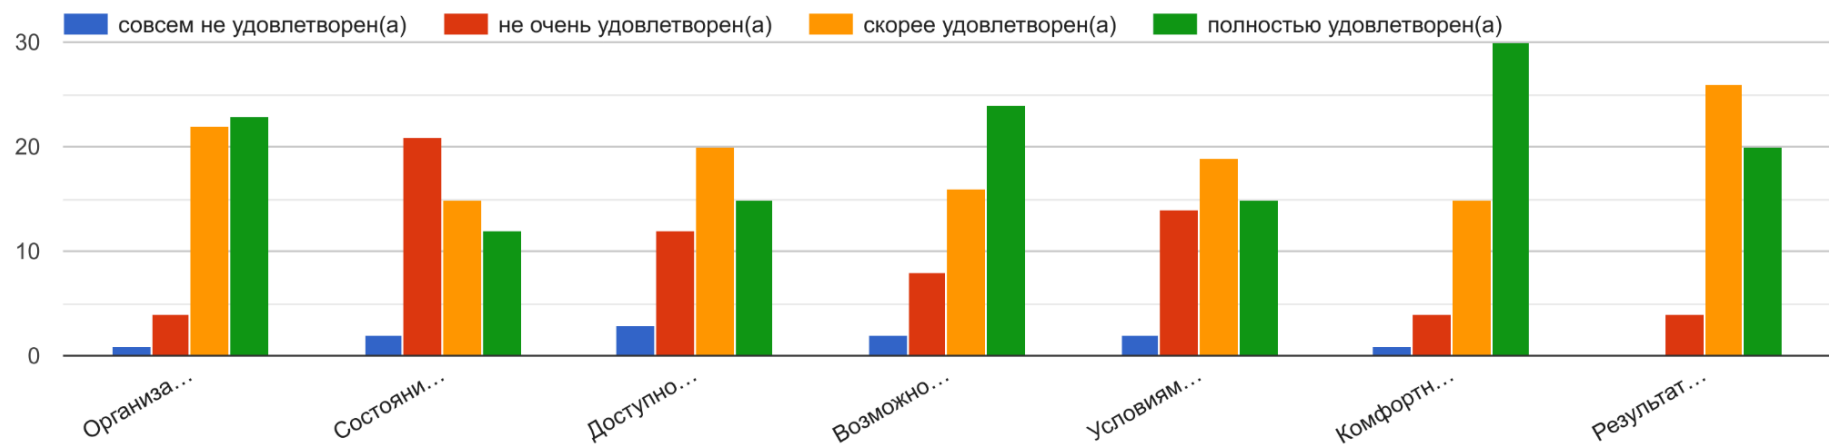

Направление ЛИНГВИСТИКА Оцените насколько Вы удовлетворены?