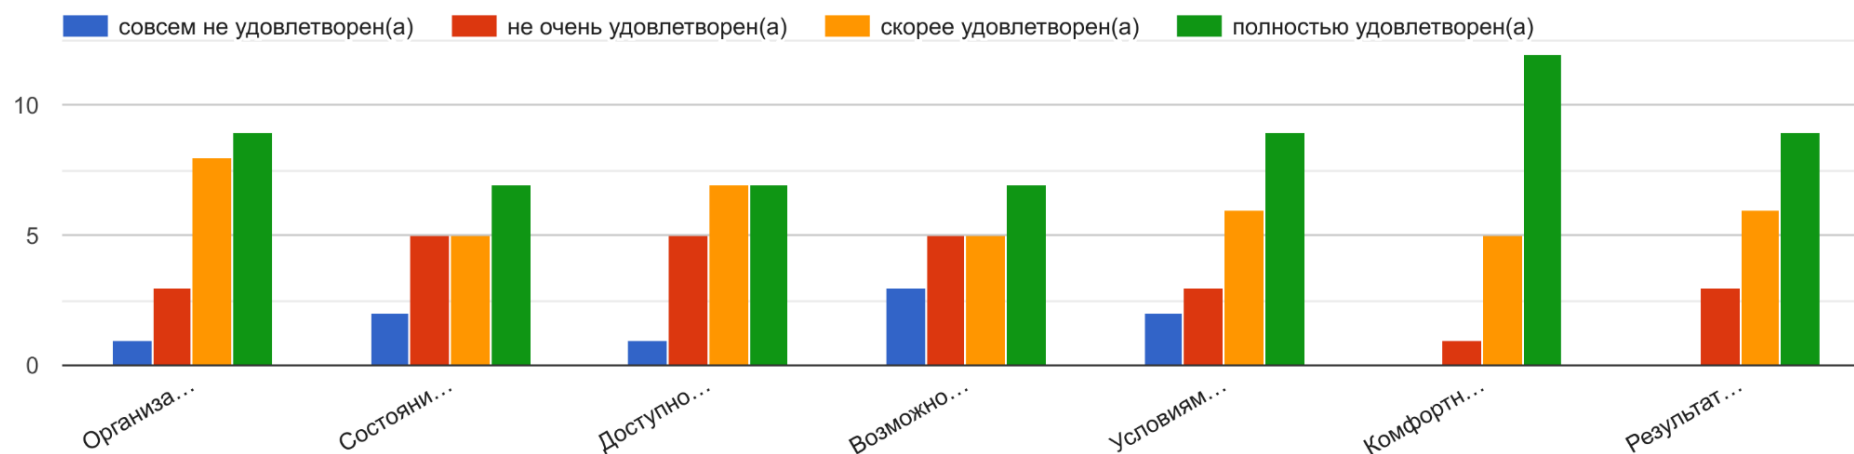

Результаты опроса педагогических работников об удовлетворенности условиями и организацией образовательной деятельности на факультете иностранных языков и регионоведения МГУ имени М.В. Ломоносова

Направление ПЕРЕВОД И ПЕРЕВОДОВЕДЕНИЕ Оцените насколько Вы удовлетворены?