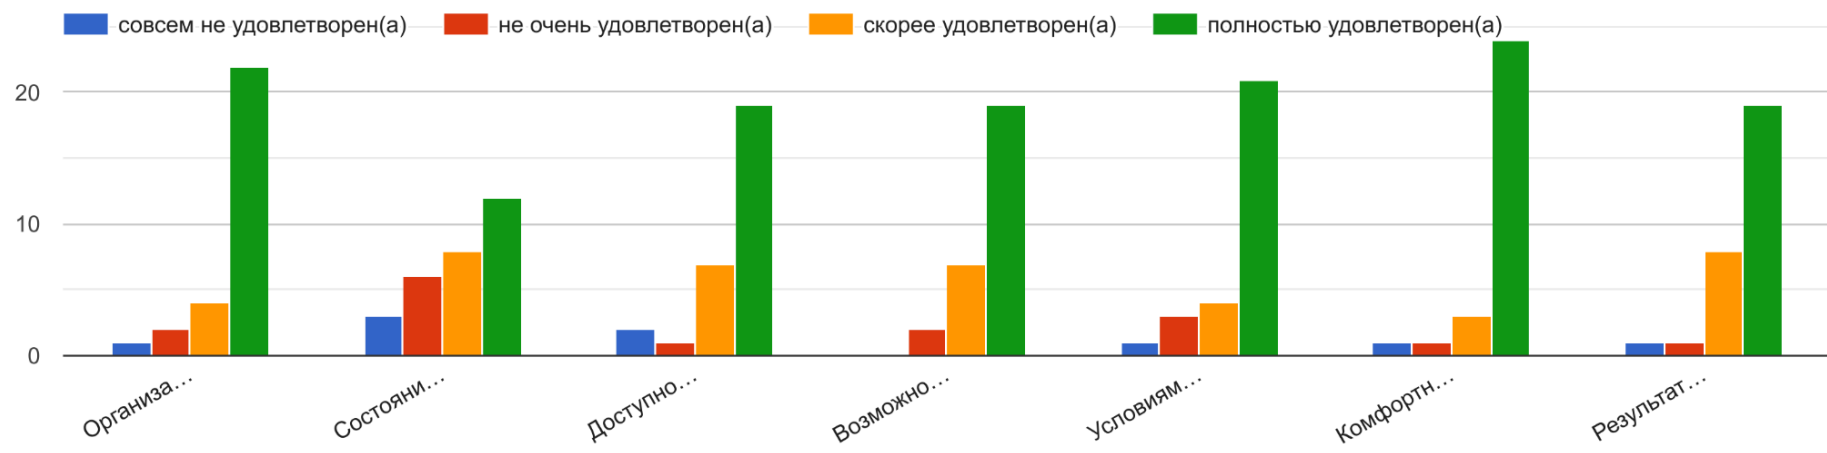

Направление РЕГИОНОВЕДЕНИЕ РОССИИ Оцените насколько Вы удовлетворены?