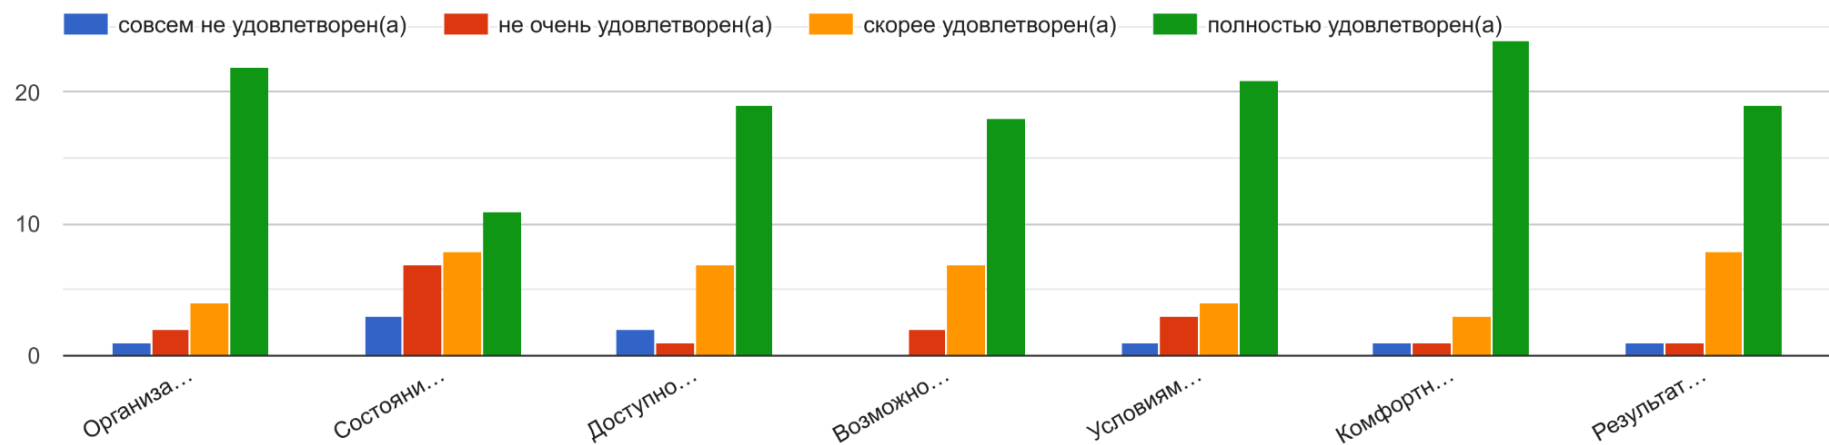

Направление ЗАРУБЕЖНОЕ РЕГИОНОВЕДЕНИЕ Оцените насколько Вы удовлетворены?